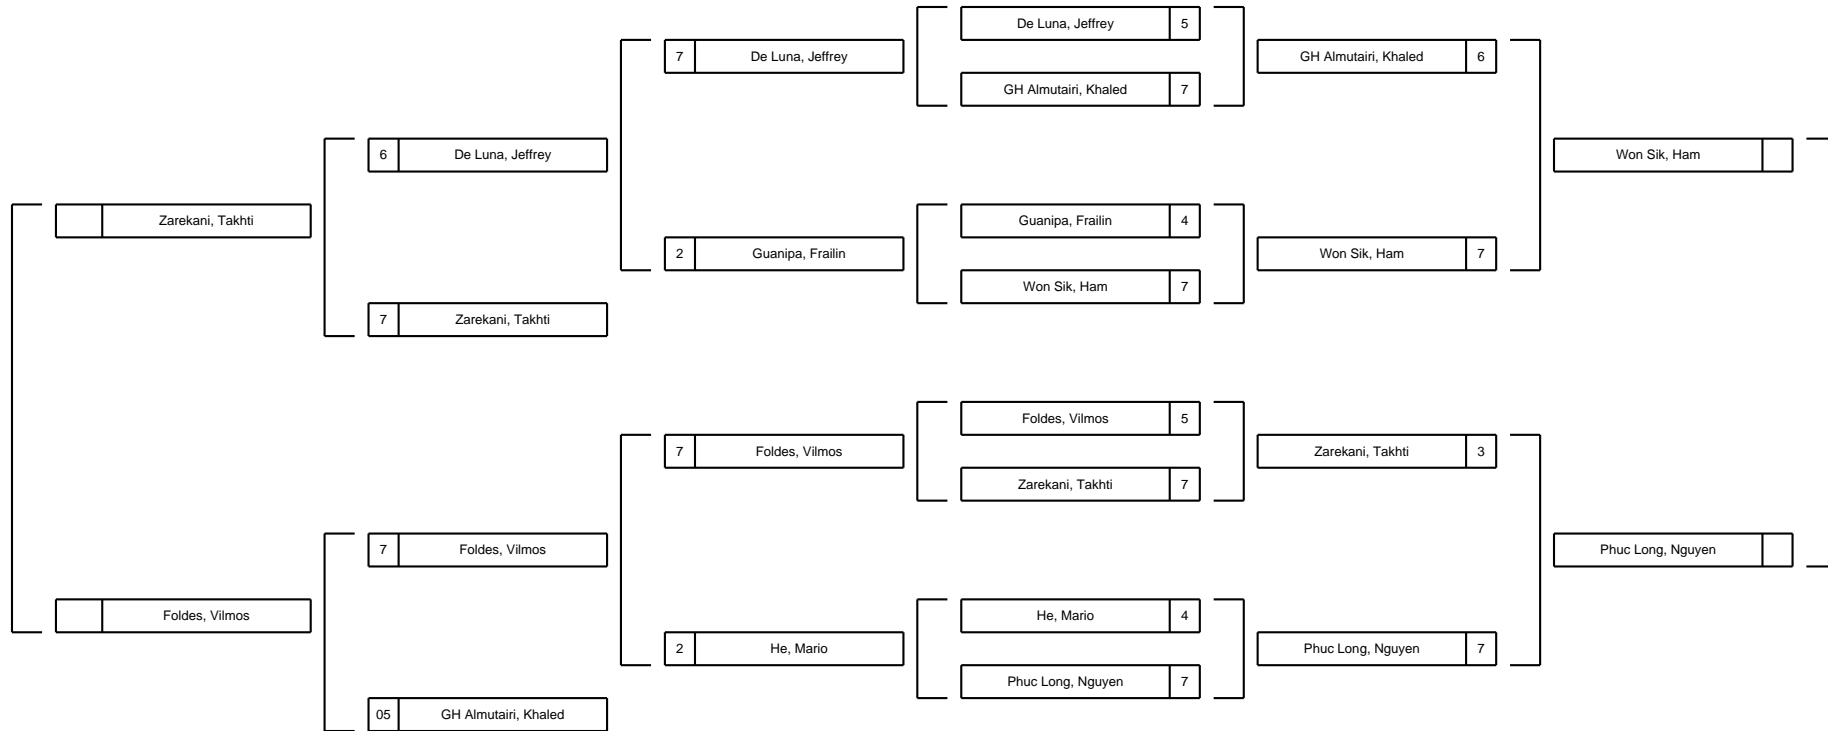

8-Ball WC [Group E]