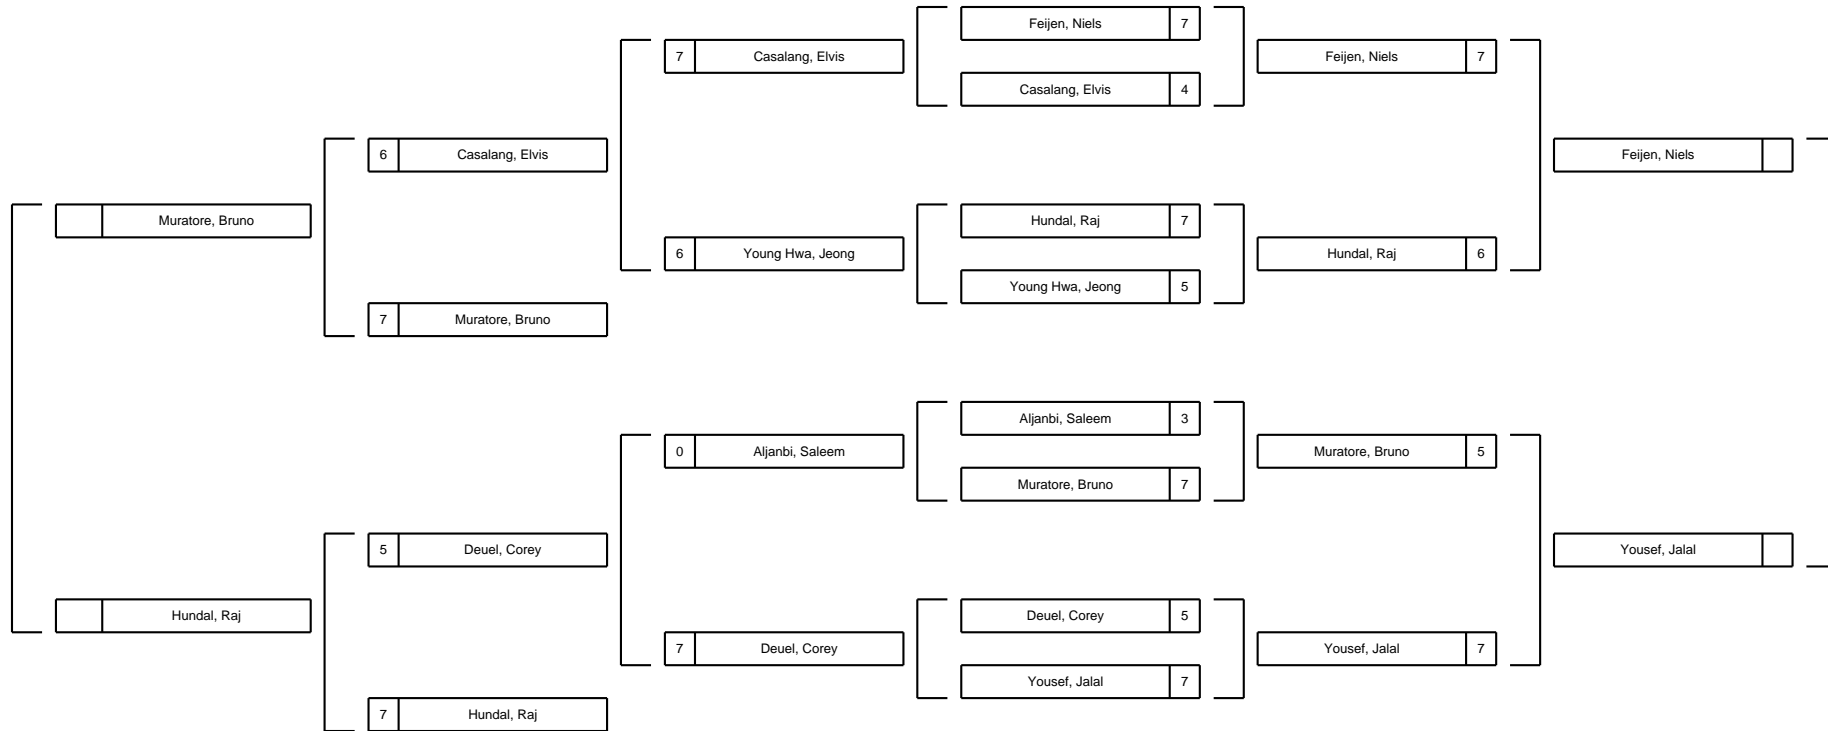

8-Ball WC [Group F]