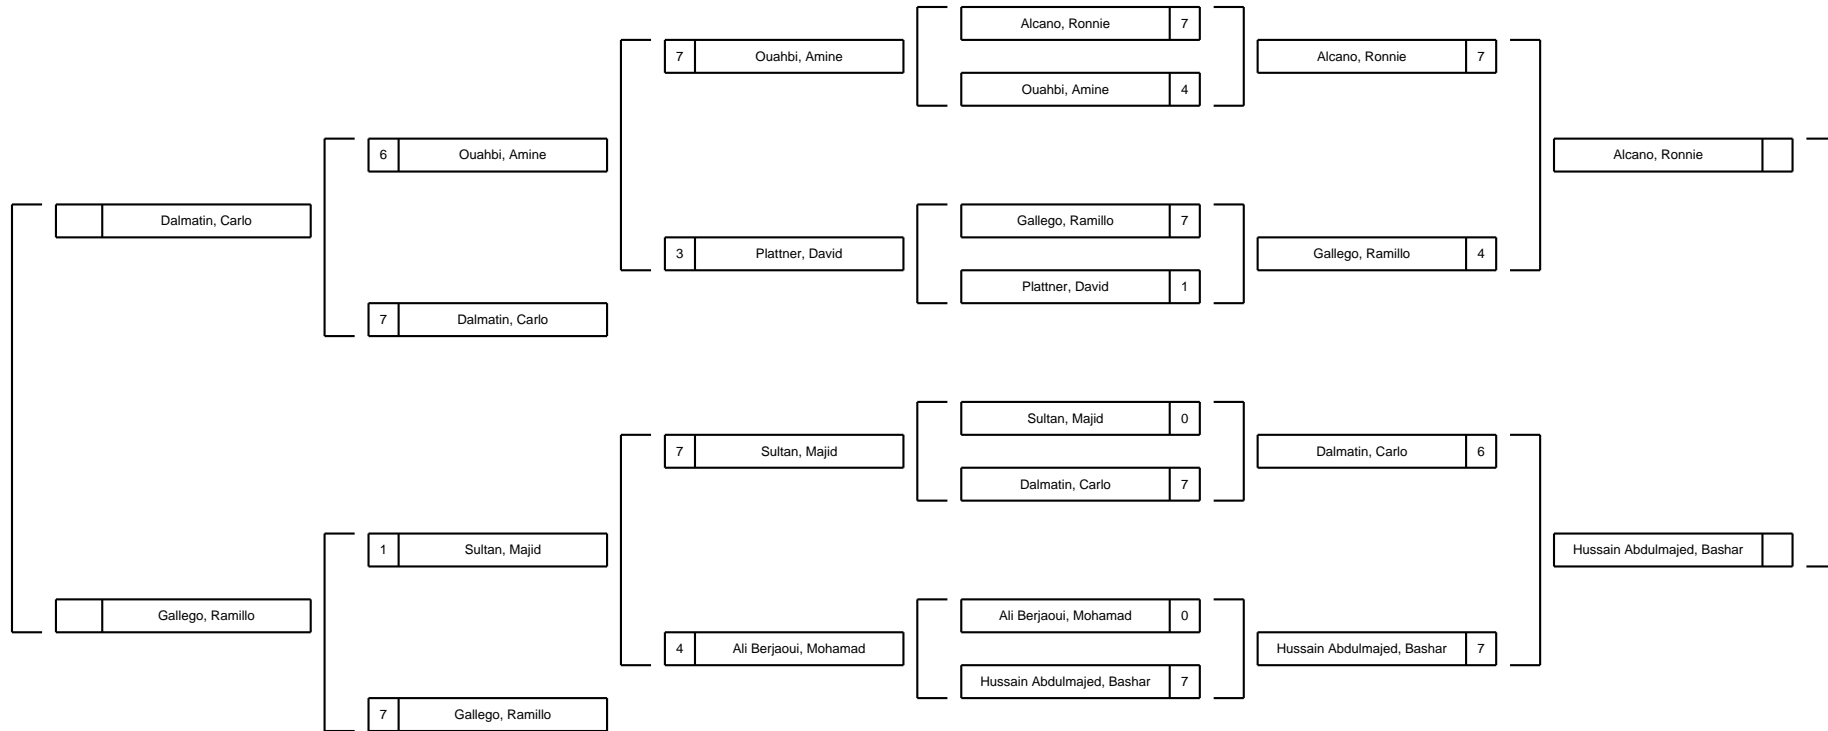

8-Ball WC [Group G]