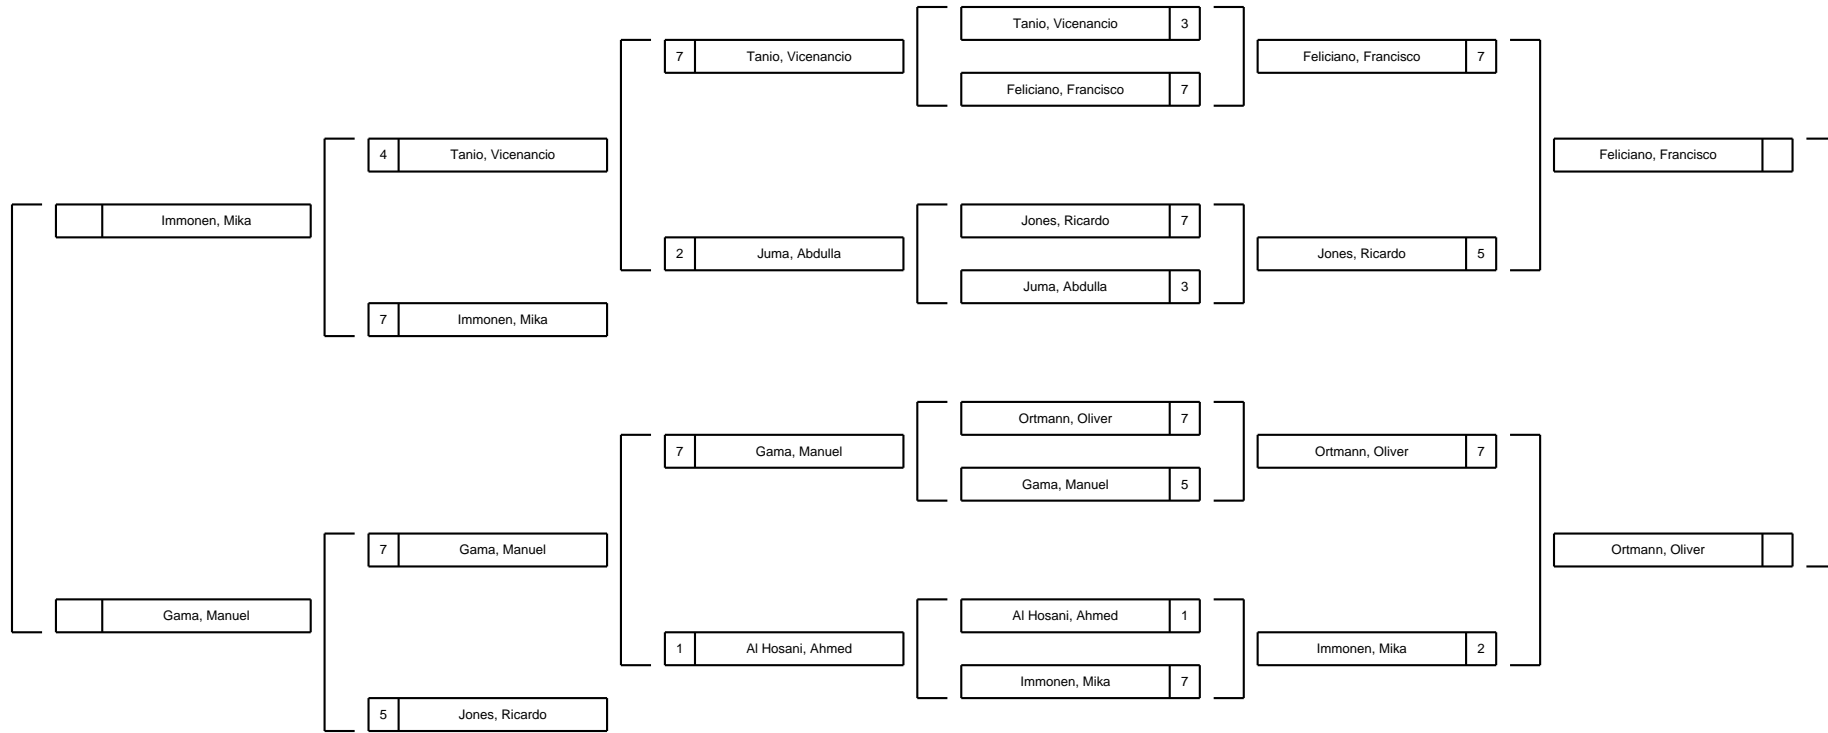

8-Ball WC [Group H]