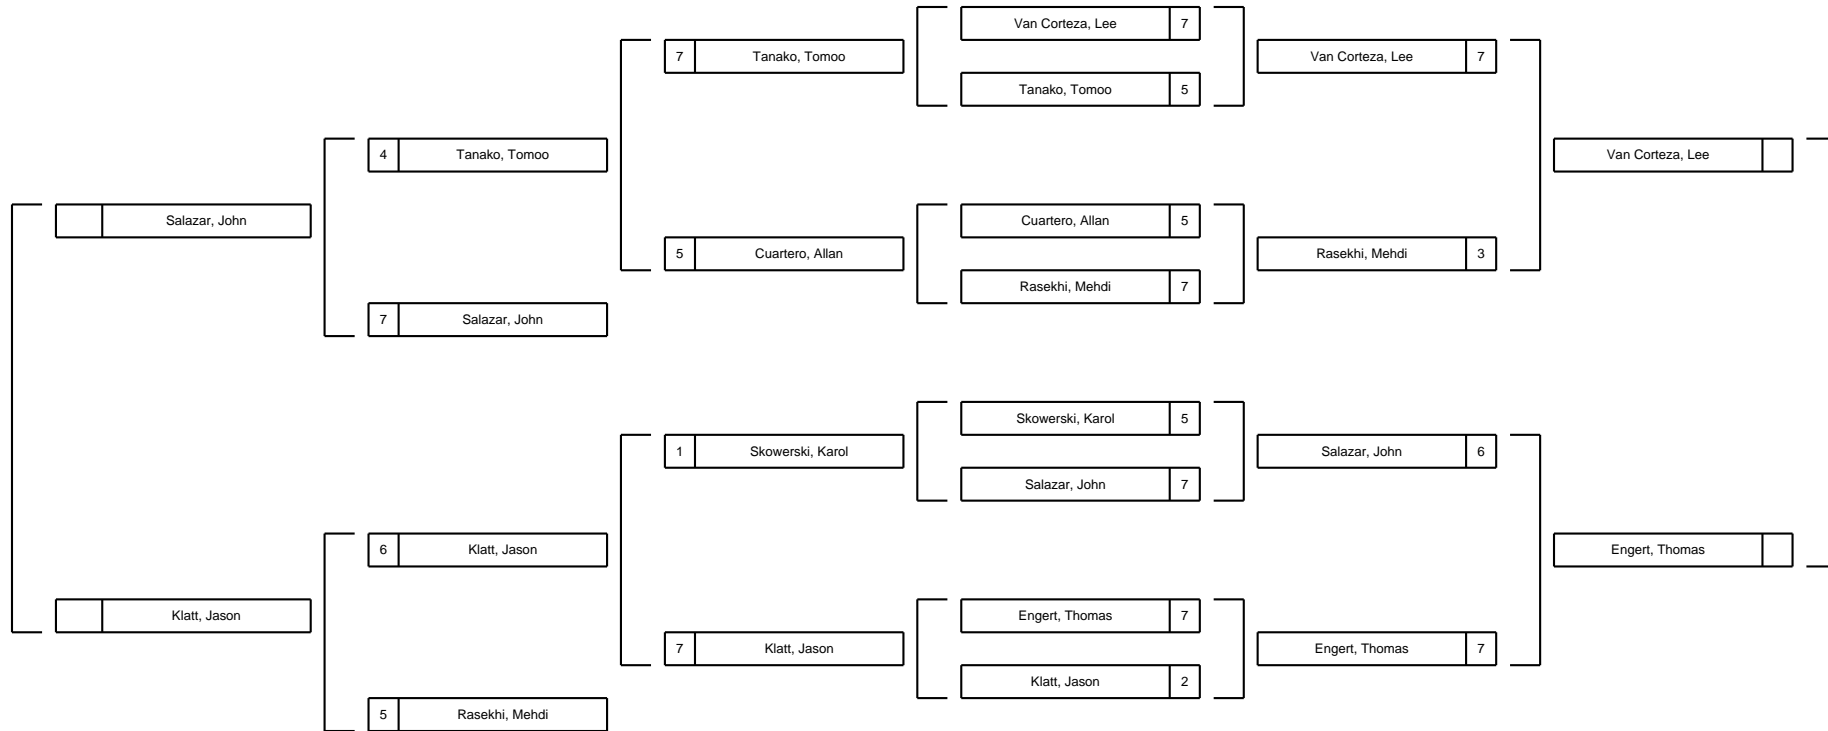

8-Ball WC [Group J]