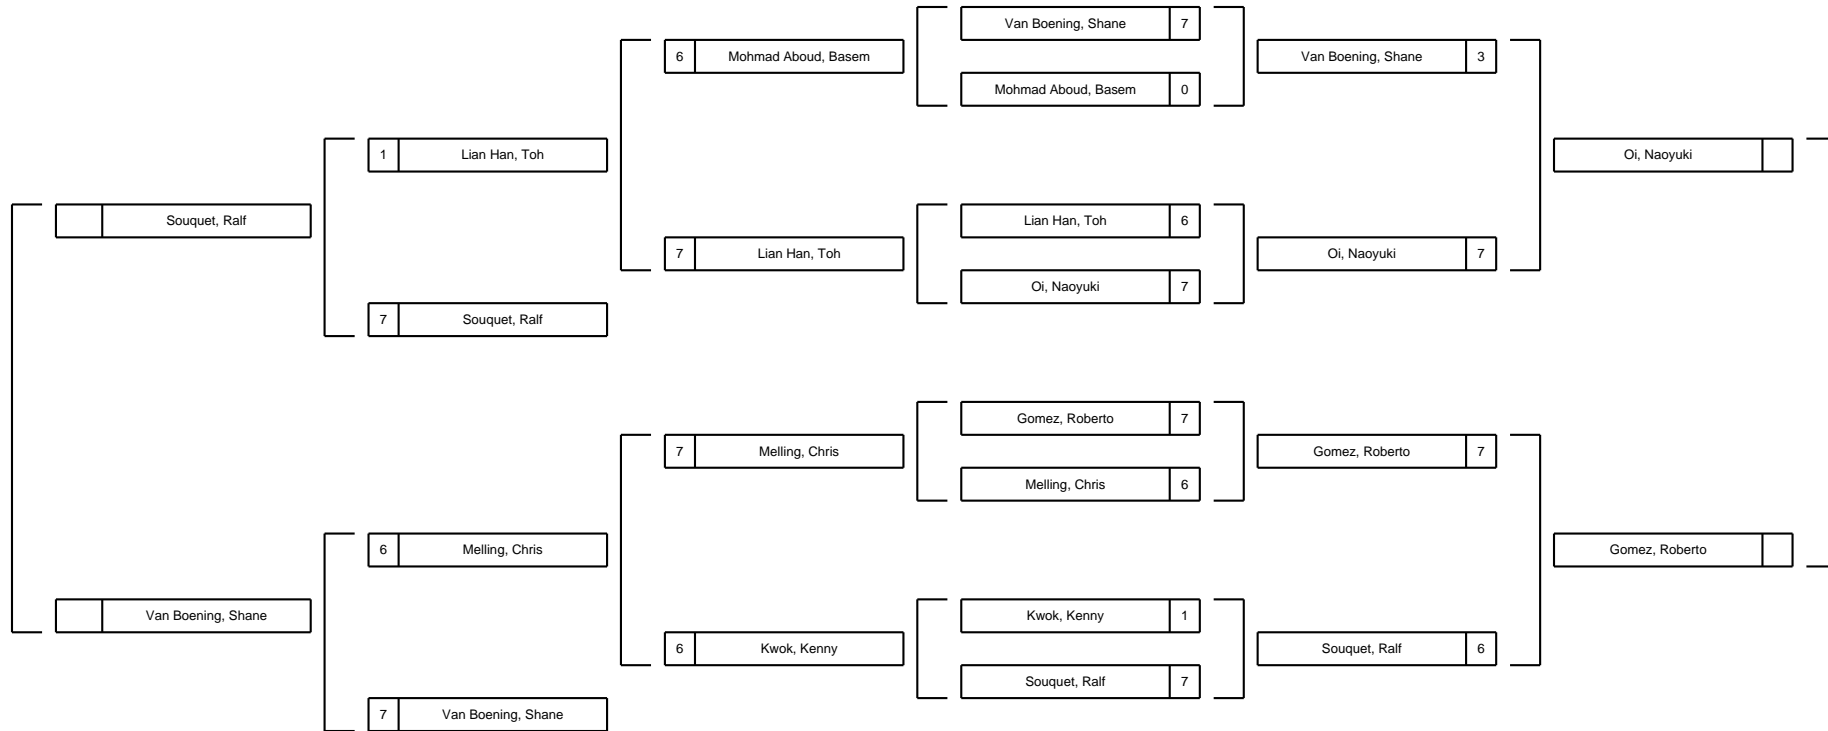

8-Ball WC [Group K]